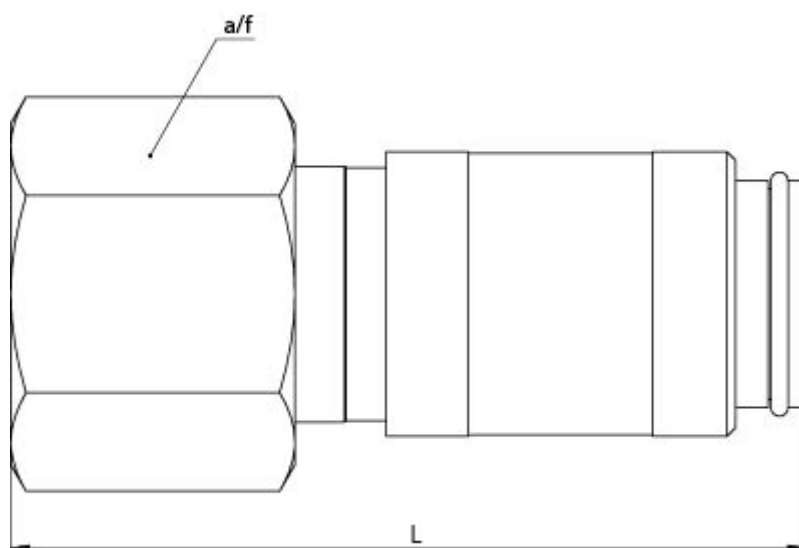

Varenummer: 58624473e
Beskrivelse: Lynkobling m. indiv. R1/2"
NW 7.8

Mål

Gevind = R1/2"
Længde = 56
Nøglevidde = 24